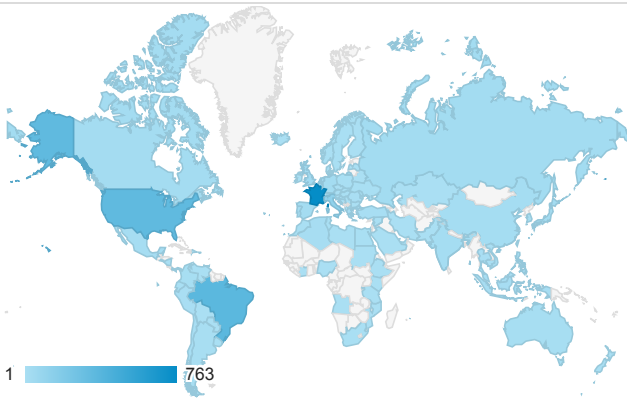

Tableau de bord depuis 01/10/2011

1 oct. 2011 - 27 juil. 2015

Trafic sur tablette et sur ordinateur de bureau
97,05 %

Utilisateurs

Trafic sur tablette et sur ordinateur de bureau

2 235

% du total : 97,60 % (2 290)

Pages vues

Trafic sur tablette et sur ordinateur de bureau

8 782

% du total : 98,67 % (8 900)

Entrées/pages vues

Trafic sur tablette et sur ordinateur de bureau

26,33 %

Valeur moy. pour la vue : 26,79 % (-1,72 %)

Visites

Visites pour la variable Navigateur

Navigateur	Sessions
Chrome	1 377
Firefox	445
Safari	193
Internet Explorer	174
(not set)	135
Opera	14

Nouvelles visites

● Nouveaux utilisateurs